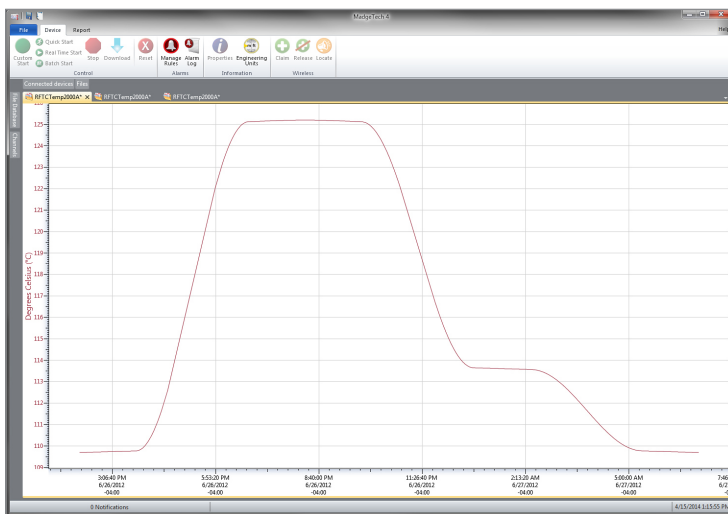

MadgeTech 4 ソフトウェア

グラフデータ

- ・ 複数グラフ同時表示
- ・ 統計データ表示
- ・ デジタル校正
- ・ グラフ拡大
- ・ 平均運動温度
- ・ 全世界時間対応
- ・ データ中訳
- ・ 最低/最高/平均値ライン
- ・ 要約参照